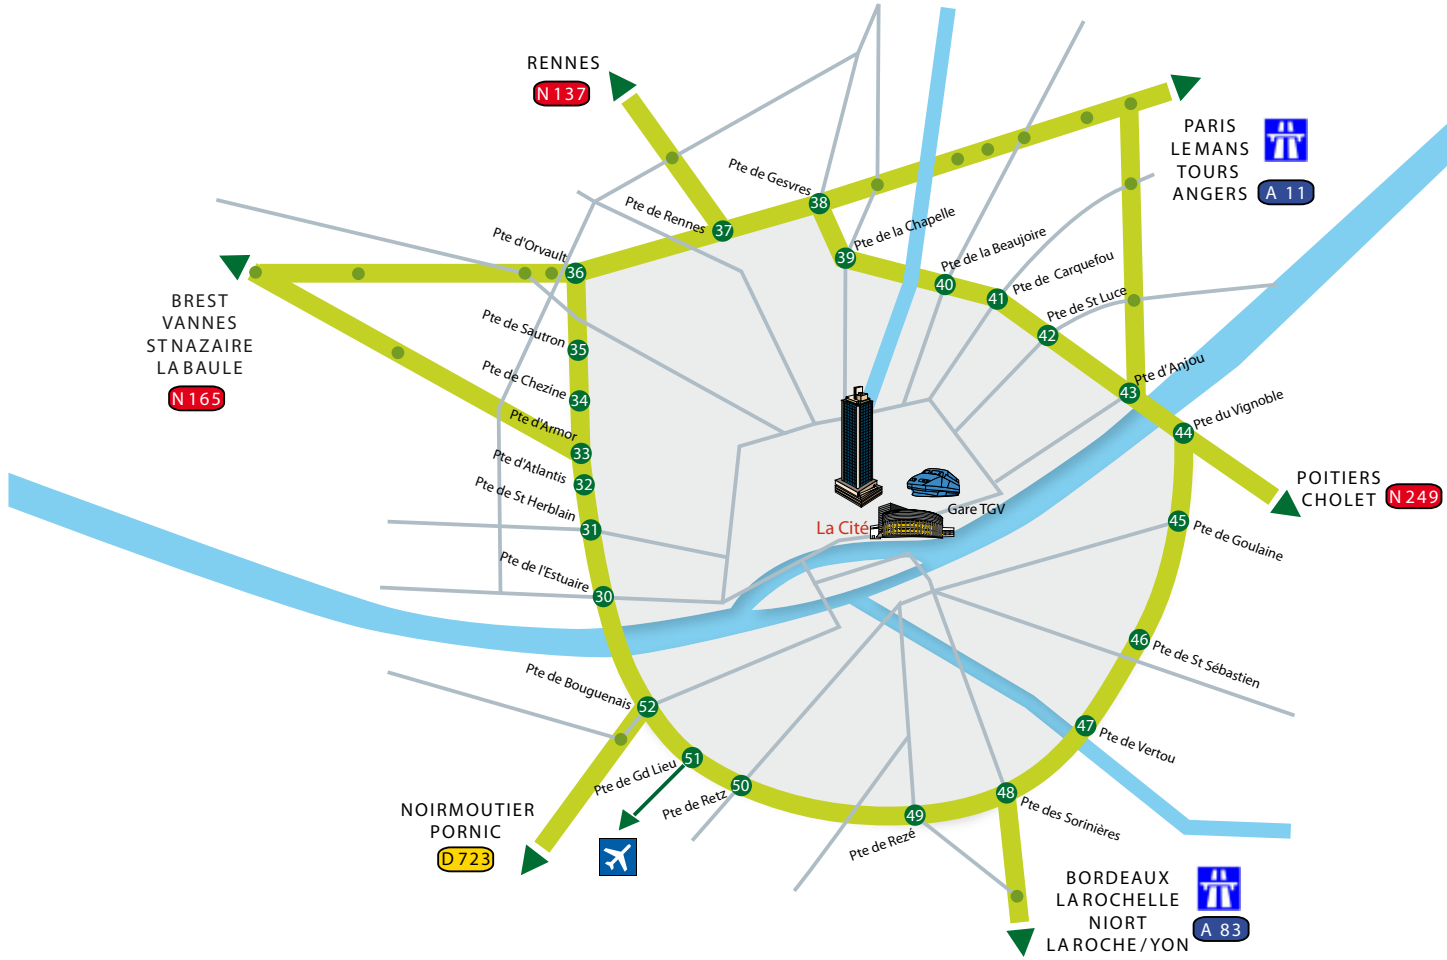

# Plan d'accès à La Cité

## La Cité Location Map

### Légende / Key:

- Parkings / Carparks
- Navette aéroport / Airport shuttle service
- Autoroute / Motorway
- Tramway / busway
- Ligne 4